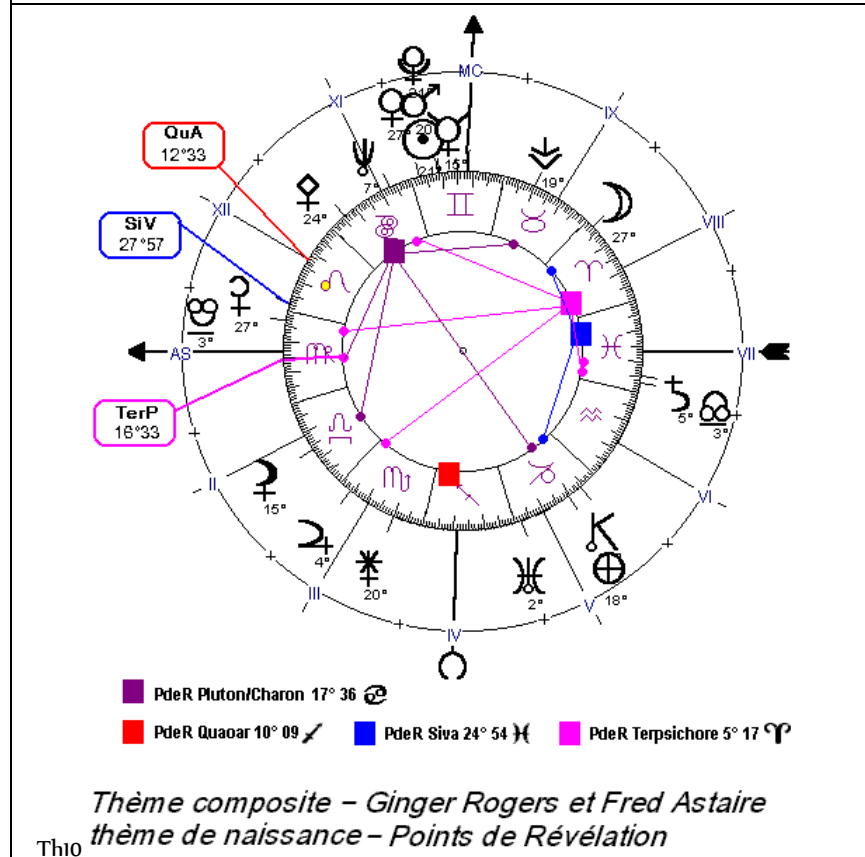

Composite Astaire - Rogers
Tableau N° 5 : Relevé partiel des éléments du thème étant en relation avec les astéroïdes Quaoar, Siva et Terpsichore,
ainsi que le couple Pluton/Charon

Thème composite des thèmes de naissances de Ginger Rogers et Fred Astaire