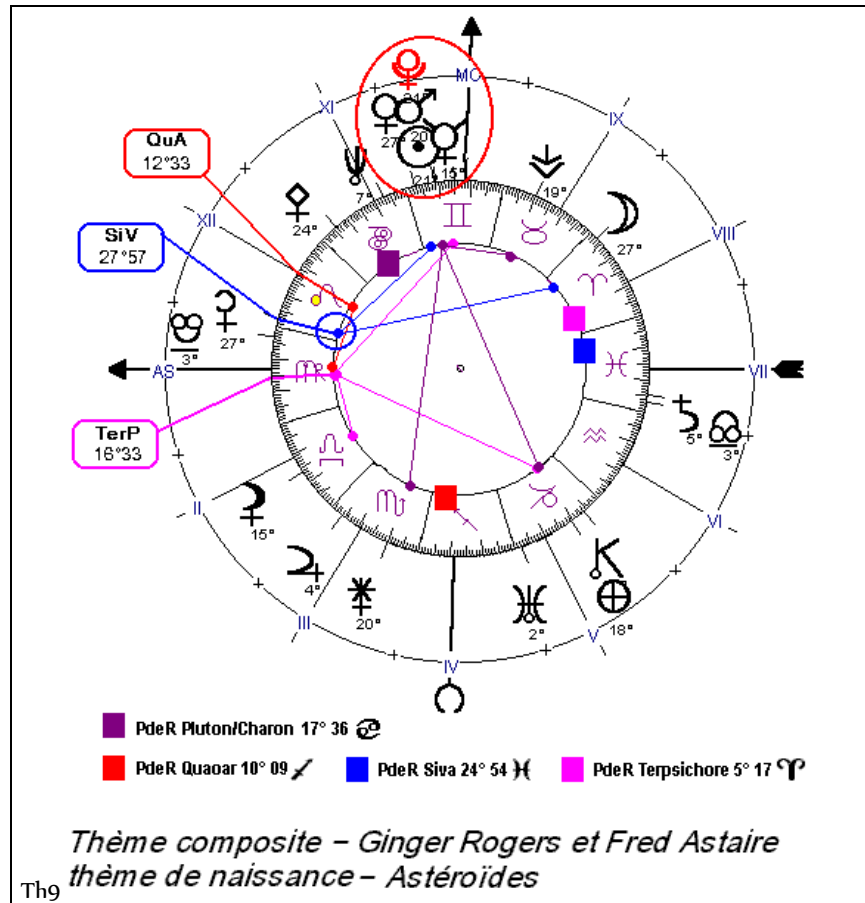

Thème composite des thèmes de naissances de Ginger Rogers et Fred Astaire