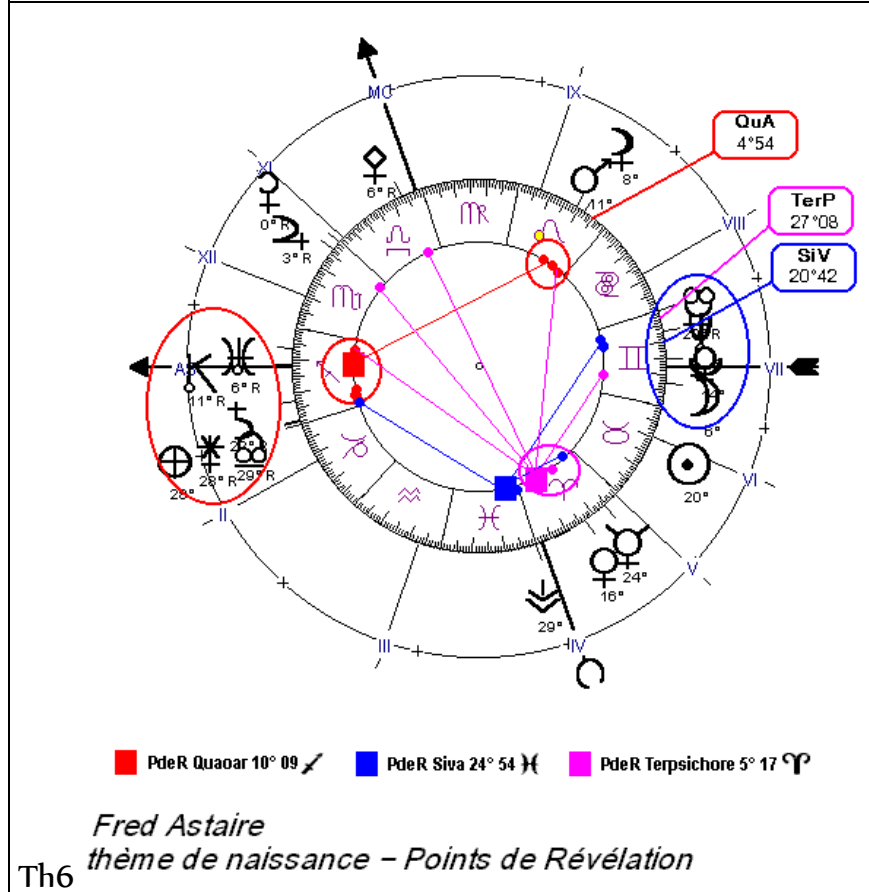

Fred Astaire, thème de naissance du 10 mai 1899 à 21 h 16 (heure locale)
Omaha , Nebraska, USA – 41° N 15 – 95° O 56' – GMT 6h00