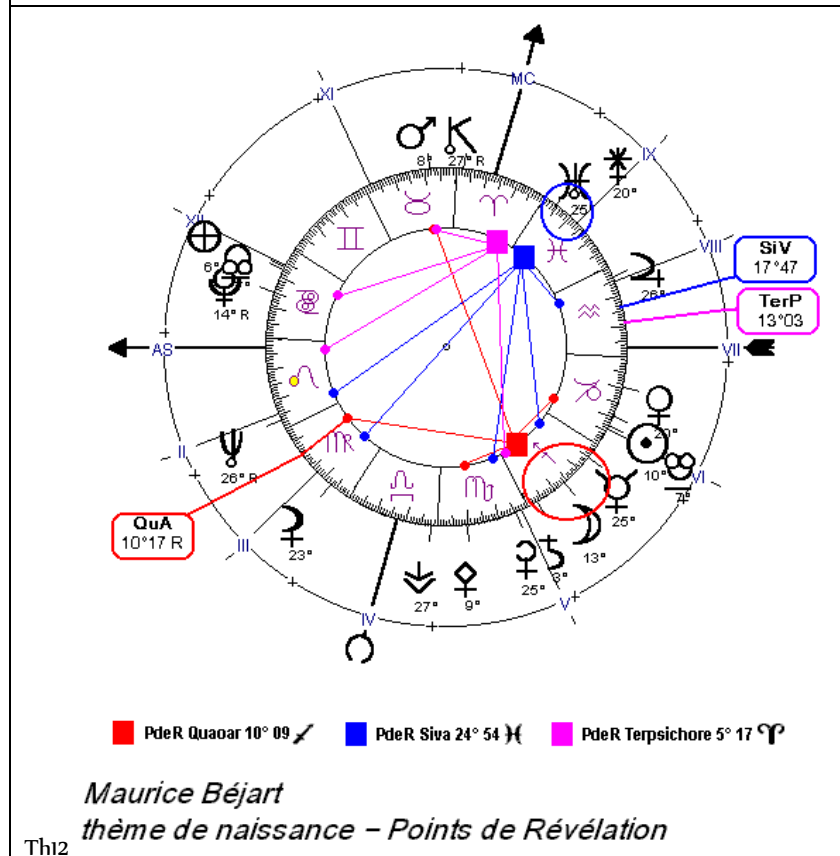

Maurice Bédart, thème de naissance du 1 janvier 1927 à 18 h 00 (heure locale)
Marseille, France – 43° N 17' – 5° E 24' - GMT 0h00