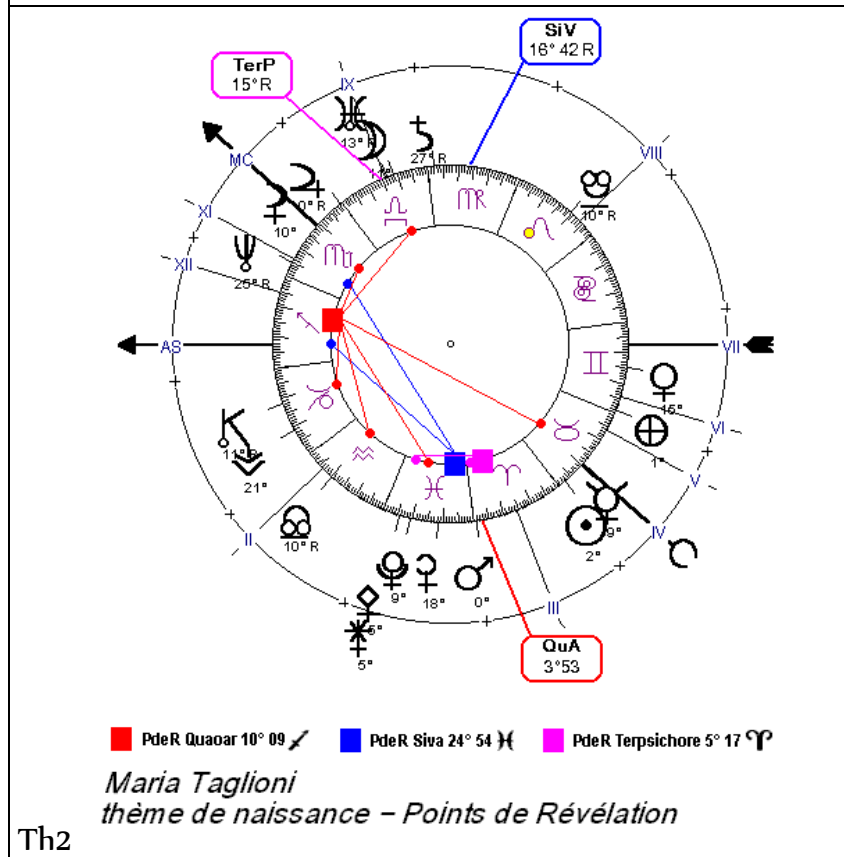

Quaoar, le chorégraphe céleste

Richard Doyle

Supplément technique
au bulletin n°63 de l'Oeil d'Horos

Ce supplément vous permettra de suivre l'analyse des thèmes que vous retrouvez dans la partie « À la recherche des Astéroïdes de la Danse » du bulletin n°63 de l'Oeil d'Horos. Soit les thèmes de naissance de Maria Taglioni, Vaslav Nijinski, Fred Astaire, Ginger Rogers, le thème composite du duo Fred et Ginger, Maurice Béjart, Jean-Pierre Perrault, ainsi que le thème de la Nouvelle Lune du 4 décembre 2002.

Afin d'accentuer l'apport des astéroïdes Quaoar, Siva et Terpsichore, et simplifier leurs études, vous retrouverez pour chacune des études le thème de naissance en relation avec les astéroïdes ainsi que le thème de naissance en relation avec les Points de Révélation. S'ajoute, aux deux thèmes, un tableau de synthèse, mettant l'accent sur les aspects les plus serrés que l'on retrouve, entre les différents éléments du thème.

Bonne exploration, Richard.

Maria Taglioni, thème de naissance du 23 avril 1804 à 00 h 30 (heure locale)
 Stockholm, Suède – 59° N 18' – 18° E 2' – GMT -1h12

Taglioni

Tableau N° 1 : Relevé partiel des éléments du thème étant en relation avec les astéroïdes Quaoar, Siva et Terpsichore.