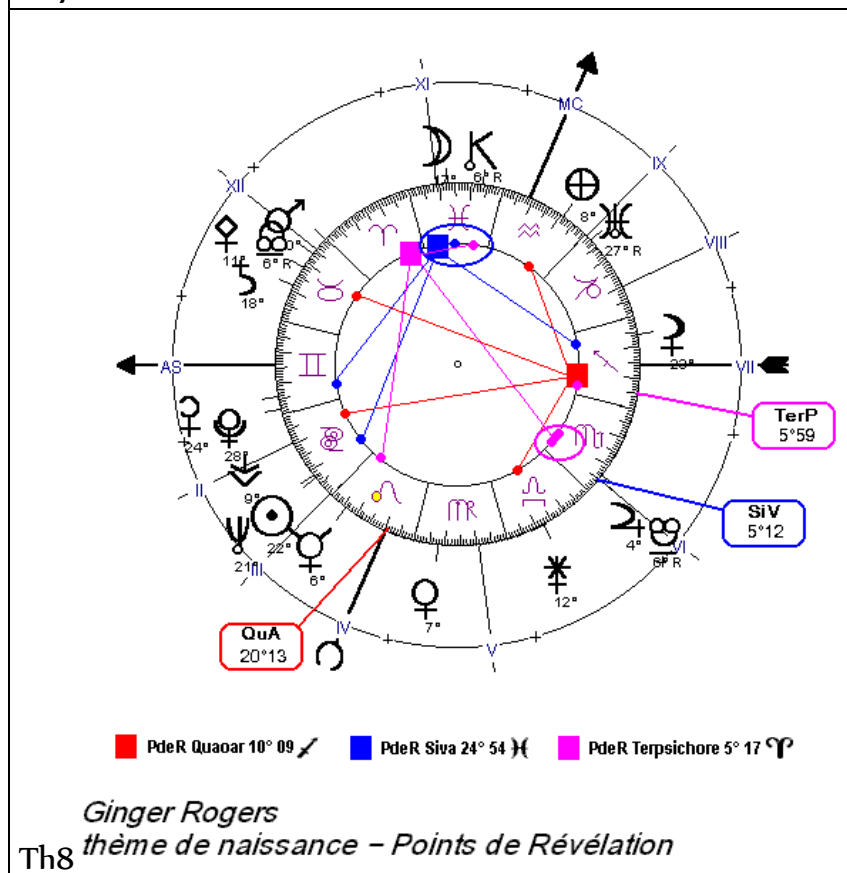

Ginger Rogers, thème de naissance du 16 juillet 1911 à 2 h 18 (heure locale)
Independence , Missouri, USA – 39° N 4' – 94° O 24' - GMT 6h00