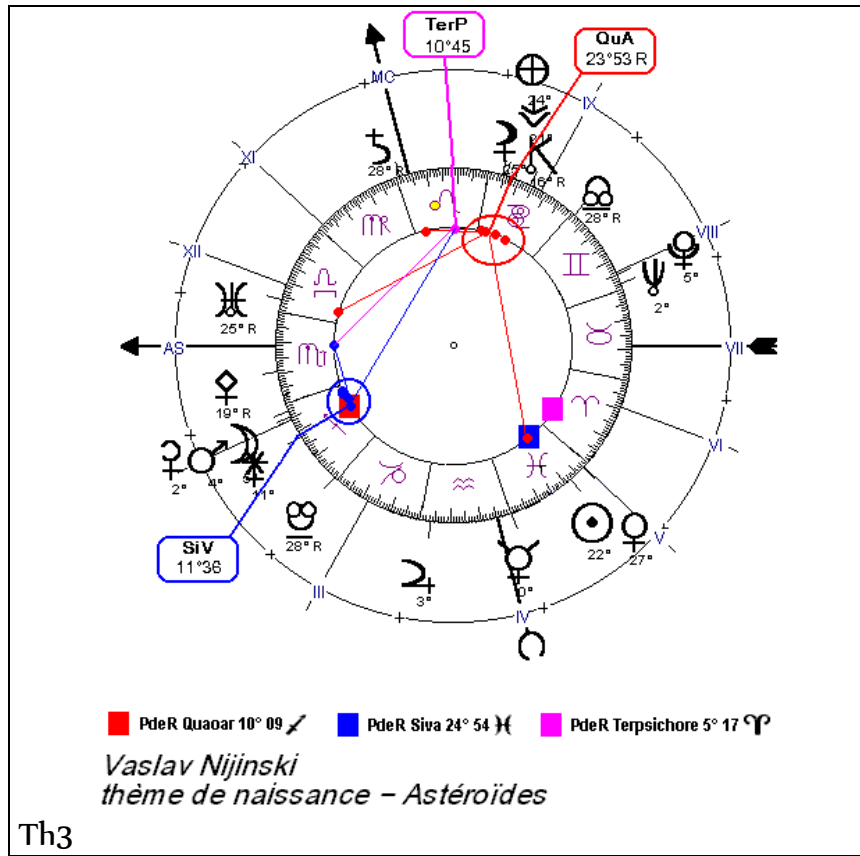

Bonne exploration, Richard.

Maria Taglioni, thème de naissance du 23 avril 1804 à 00 h 30 (heure locale)
 Stockholm, Suède – 59° N 18' – 18° E 2' – GMT -1h12

Taglioni

Tableau N° 1 : Relevé partiel des éléments du thème étant en relation avec les astéroïdes Quaoar, Siva et Terpsichore.

PdR= Point de Révélation (n) = point du thème de naissance	PdR QuA 10° 09 Sagittaire	PdR Siva 24°54 Poissons	PdR TerP 5° 17 Bélier	QuA (n) 3° 53 Bélier	Siva (n) 16°42 Vierge R	TerP (n) 15°0 Balance R
ASC (n) 22°30 Sagittaire		Carré Orbe 2°24				
ChI (n) 11°40 Capricorne	Demi-sextilé Orbe 1°31					
NN (n) 10°26 Verseau	Sextile Orbe 0°23					
Conjonction PaL et JuN (n) 5°41 Poissons			Demi-sextilé Orbe 0°24	Demi-sextilé Orbe 1°48		
Pl/Ch (n) 9°13 Poissons	Carré Orbe 0°56					
CeR (n) 18°13 Poissons					Opposition Orbe 0°19	
MA (n) 0°45 Bélier			Partage le même signe orbe 4°32	Partage le même signe orbe 3°08		
QuA (n) 3° 53 Bélier			Conjonction orbe 1°24			
SO (n) 2°34 Taureau				Demi-sextilé orbe 1°19		
ME (n) 9°40 Taureau	Quinconce Orbe 0°29					
VE (n) 15°3 Gémeaux					Carré orbe 1°39	Trigone Orbe 0° 03
SA (n) 27°53 Vierge					Partage le même signe orbe 11°11	
LU (n) 11°15 Balance	Sextile Orbe 1° 06					Partage le même signe orbe 3°45
UR (n) 13°23 Balance						Conjonction orbe 1°37
TerP (n) 15°0 Balance R					Demi-sextilé Orbe 1°42	
LuN (n) 10°41 Scorpion	Demi-sextilé Orbe 0°32					
MC (n) 10°43 Scorpion	Demi-sextilé Orbe 0°34					
NE (n) 25°11 Scorpion		Trigone Orbe de 0°17				

Vaslav Nijinski, thème de naissance du 12 mars 1890 à 22 h 30 (heure locale)
 Kiev, Russie – 50° N 26' – 30° E 30' – GMT –2h02

Nijinski

Tableau N° 2 : Relevé partiel des éléments du thème étant en relation avec les astéroïdes Quaoar, Siva et Terpsichore.