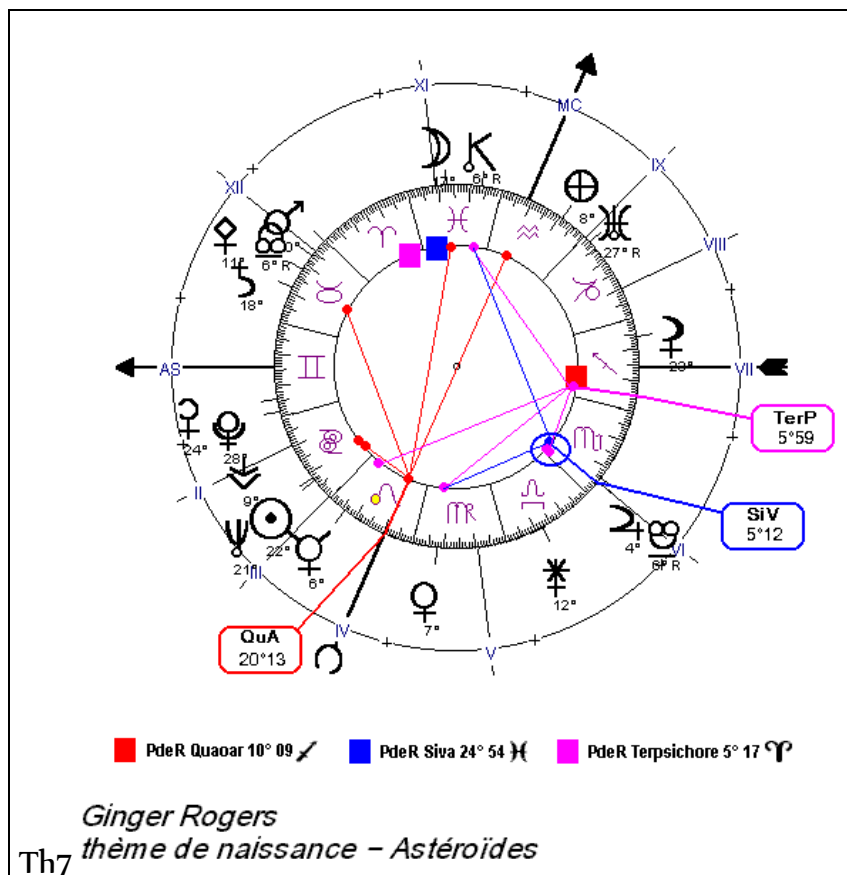

Fred Astaire, thème de naissance du 10 mai 1899 à 21 h 16 (heure locale)
 Omaha , Nebraska, USA – 41° N 15 – 95° O 56' – GMT 6h00

Astaire

Tableau N° 3 : Relevé partiel des éléments du thème étant en relation avec les astéroïdes Quaoar, Siva et Terpsichore.

Ginger Rogers, thème de naissance du 16 juillet 1911 à 2 h 18 (heure locale)
 Independence , Missouri, USA – 39° N 4' – 94° O 24' - GMT 6h00

Rogers

Tableau N° 4 : Relevé partiel des éléments du thème étant en relation avec les astéroïdes Quaoar, Siva et Terpsichore.