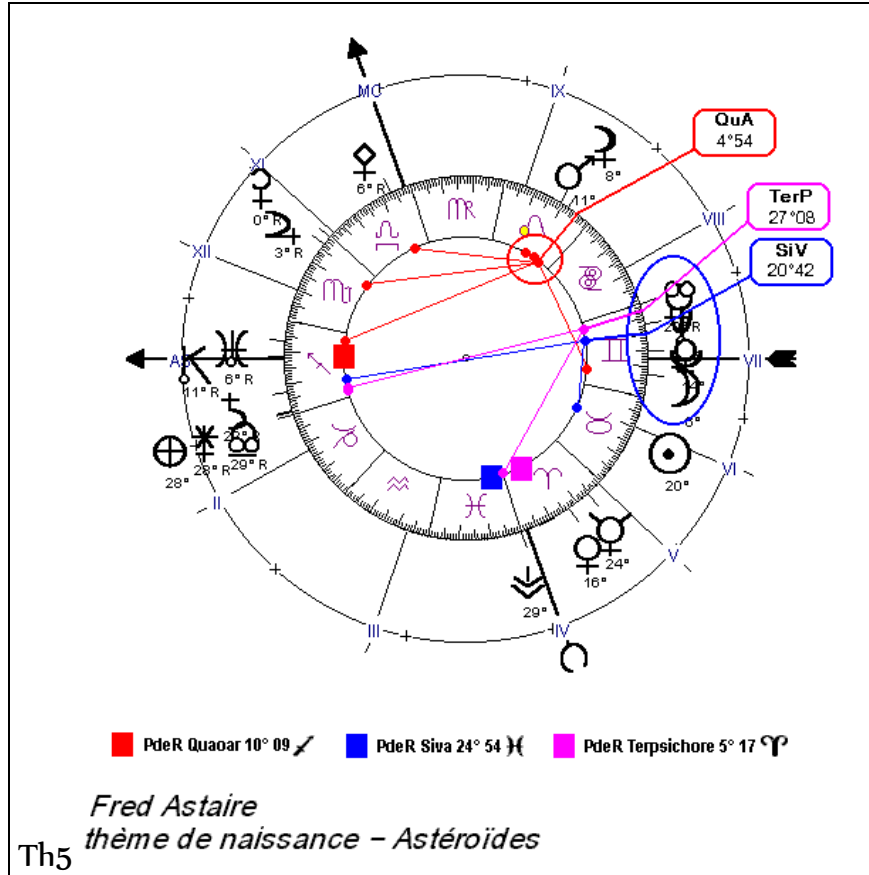

Fred Astaire, thème de naissance du 10 mai 1899 à 21 h 16 (heure locale)
Omaha , Nebraska, USA – 41° N 15 – 95° O 56' – GMT 6h00