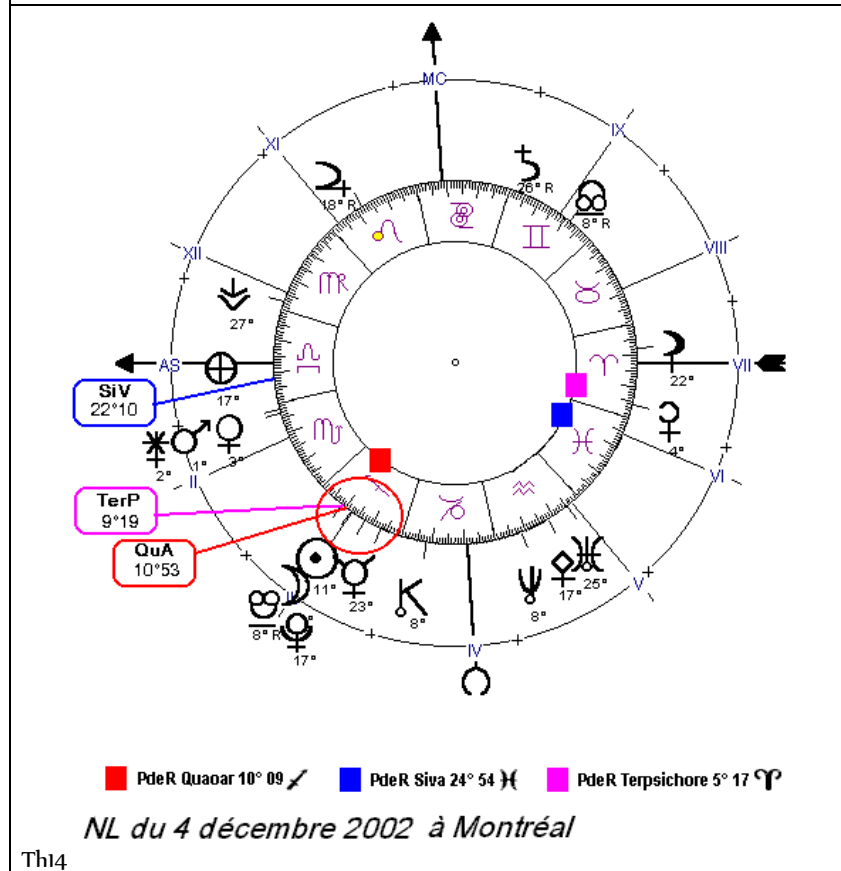

Vaslav Nijinski, thème de naissance du 12 mars 1890 à 22 h 30 (heure locale)
 Kiev, Russie – 50° N 26' – 30° E 30' – GMT –2h02

Nijinski

Tableau N° 2 : Relevé partiel des éléments du thème étant en relation avec les astéroïdes Quaoar, Siva et Terpsichore.

Maurice Bédart, thème de naissance du 1 janvier 1927 à 18 h 00 (heure locale)
 Marseille, France – 43° N 17' – 5° E 24' - GMT 0h00

Béjart

Tableau N° 7 : Relevé partiel des éléments du thème étant en relation avec les astéroïdes Quaoar, Siva et Terpsichore.

Jean-Pierre Perreault, thème de naissance du 16 février 1947 à 11 h 00 (heure locale)
 Montréal , Canada – 45° N 30' – 73° 0 33' – GMT 5h00

Perreault

Tableau N°8 : Relevé partiel des éléments du thème étant en relation avec les astéroïdes Quaoar, Siva et Terpsichore.