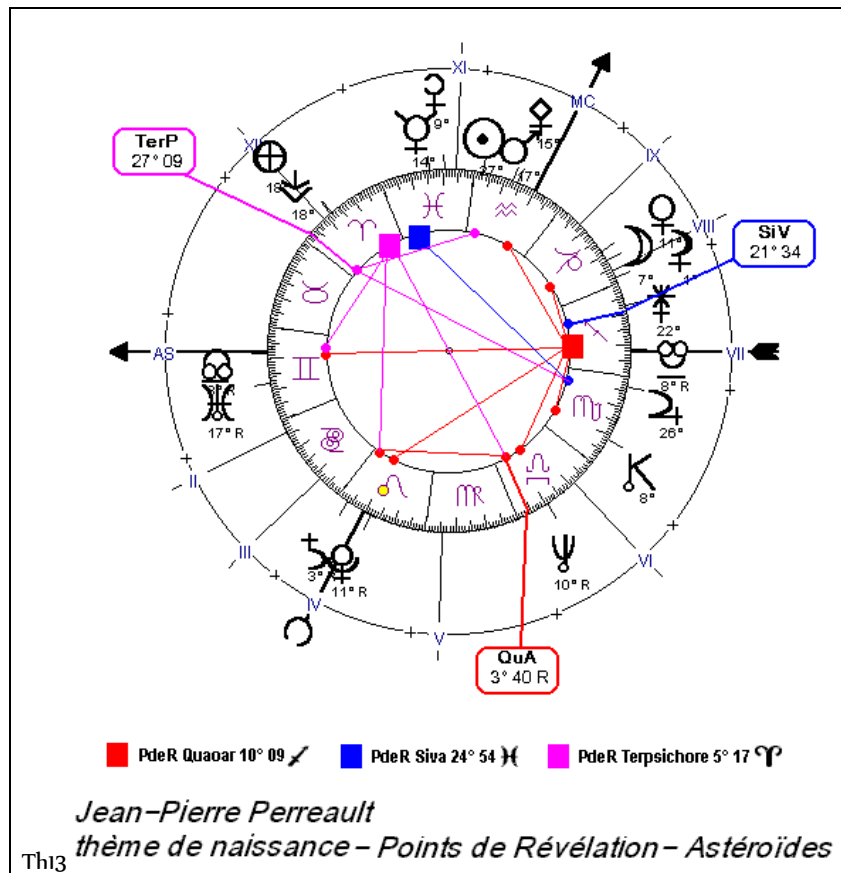

Vaslav Nijinski, thème de naissance du 12 mars 1890 à 22 h 30 (heure locale)
 Kiev, Russie – 50° N 26' – 30° E 30' – GMT –2h02

Nijinski

Tableau N° 2 : Relevé partiel des éléments du thème étant en relation avec les astéroïdes Quaoar, Siva et Terpsichore.

Maurice Bédart, thème de naissance du 1 janvier 1927 à 18 h 00 (heure locale)
 Marseille, France – 43° N 17' – 5° E 24' - GMT 0h00

Béjart

Tableau N° 7 : Relevé partiel des éléments du thème étant en relation avec les astéroïdes Quaoar, Siva et Terpsichore.

Jean-Pierre Perreault, thème de naissance du 16 février 1947 à 11 h 00 (heure locale)
 Montréal , Canada – 45° N 30' – 73° 0 33' – GMT 5h00

Perreault

Tableau N°8 : Relevé partiel des éléments du thème étant en relation avec les astéroïdes Quaoar, Siva et Terpsichore.