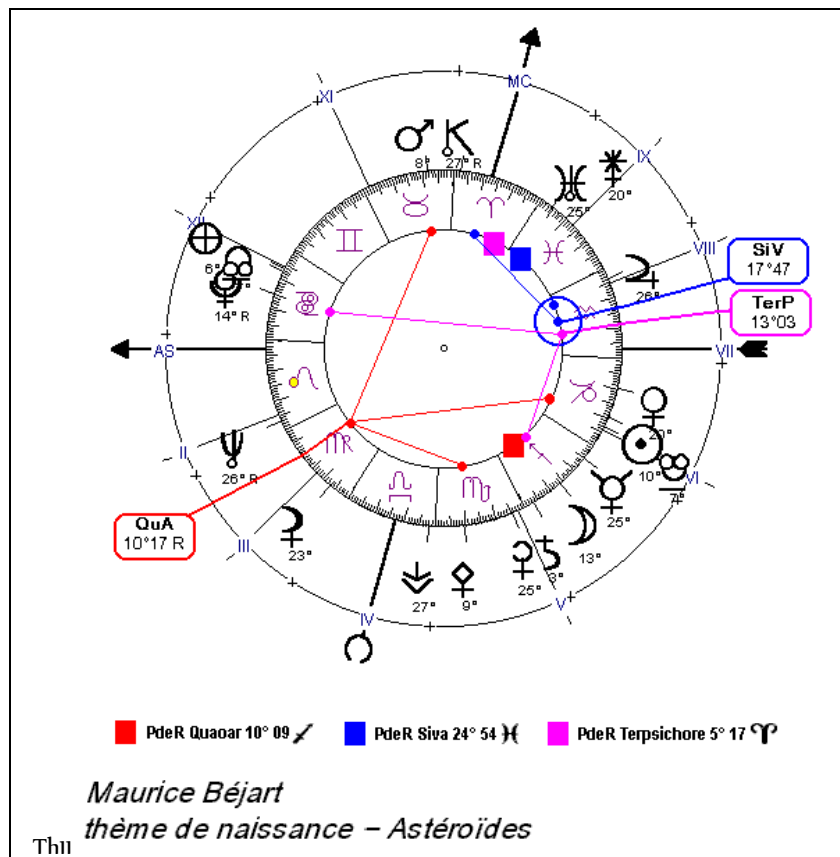

Ginger Rogers, thème de naissance du 16 juillet 1911 à 2 h 18 (heure locale)
 Independence , Missouri, USA – 39° N 4' – 94° O 24' - GMT 6h00

Rogers

Tableau N° 4 : Relevé partiel des éléments du thème étant en relation avec les astéroïdes Quaoar, Siva et Terpsichore.

PdR= Point de Révélation	PdR QuA 10° 09 Sagittaire	PdR SiV 24°54 Poissons	PdR TerP 5° 17 Bélier	PdR Pl/Ch 17° 46 Cancer	QuA (c) 12° 33 Lion	SiV (c) 27° 57 Lion	TerP (c) 16° 33 Vierge	Pl/Ch (c) 21° 19 Gémeaux
ASC 13° 11 Vierge					Demi- sextile			
TerP 16° 33 Vierge				Sextile				
LuN 15°59 Balance				Carré			Demi- sextile	
JU 4°10 Scorpion			Quinc.					
JuN 20°25 Scorpion								Quinc.
Part de Fortune 18°59 Capricorne				Opposit.			Trigone	Quinc.
ChI 23° 53 Capricorne		Sextile						
Axe NN-NS 3°13 Poissons-Vierge			Sextile- trigone					
SA 5° 22 Poissons			Demi- sextile					
LU 27°14 Bélier		Demi- sextile				Trigone		
VeS 19°45 Taureau				Carré				Demi- sextile
ME 15°10 Gémeaux							Carré	Partage le même signe
MA 20°50 Gémeaux								Conj.
SO 21° 26 Gémeaux								Conj.
VE 27° 21 Gémeaux						Sextile		Parte le même signe
NE 7° 16 Cancer			Carré					
CeR 27°19 Lion					Partage le même signe	Conj.		

Synastrie entre les thèmes de naissance de Ginger Rogers et Fred Astaire

Comparaison au niveau des astéroïdes de la danse seulement

Tableau 6

N.B : dans le thème de naissance de Fred Astaire, l'astéroïde Rogers n° 7894 se situe sur le 12° 27 Taureau formant un quinconce exacte avec l'ASC 12° 12 et ChI 11° 19 en Sagittaire, signe du PdR de QuA ; Rogers forme également un carré à MA 11° 13 Lion qui partage le même signe que QuA.

Maurice Bédart, thème de naissance du 1 janvier 1927 à 18 h 00 (heure locale)
 Marseille, France – 43° N 17' – 5° E 24' - GMT 0h00

Béjart

Tableau N° 7 : Relevé partiel des éléments du thème étant en relation avec les astéroïdes Quaoar, Siva et Terpsichore.