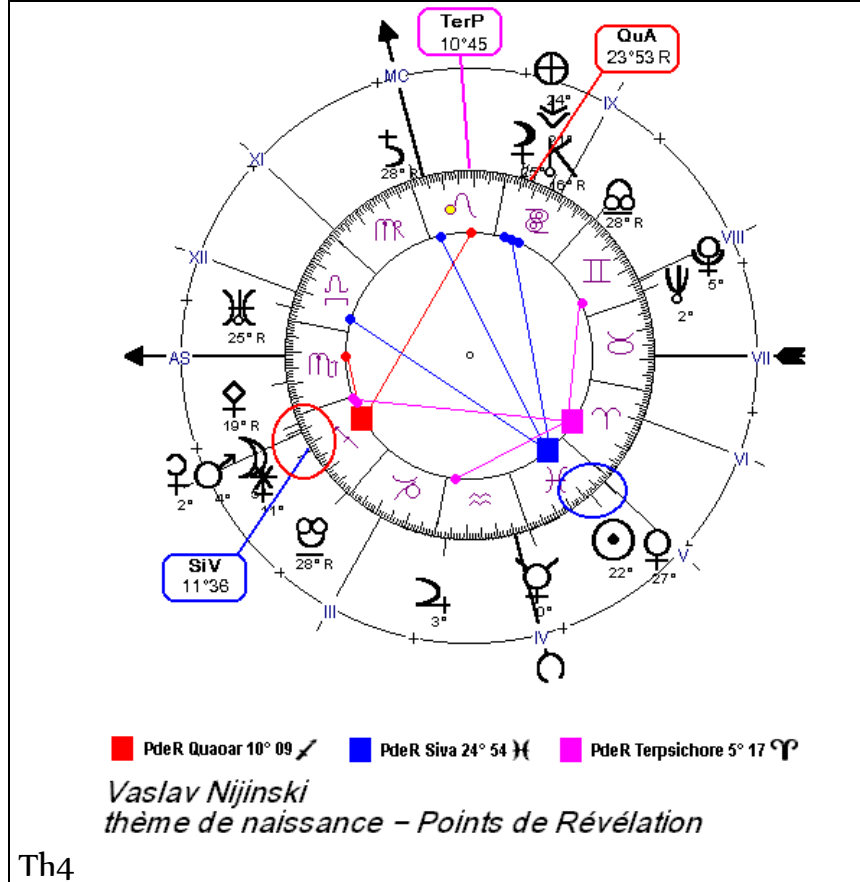

Vaslav Nijinski, thème de naissance du 12 mars 1890 à 22 h 30 (heure locale)
Kiev, Russie – 50° N 26' – 30° E 30' – GMT –2h02