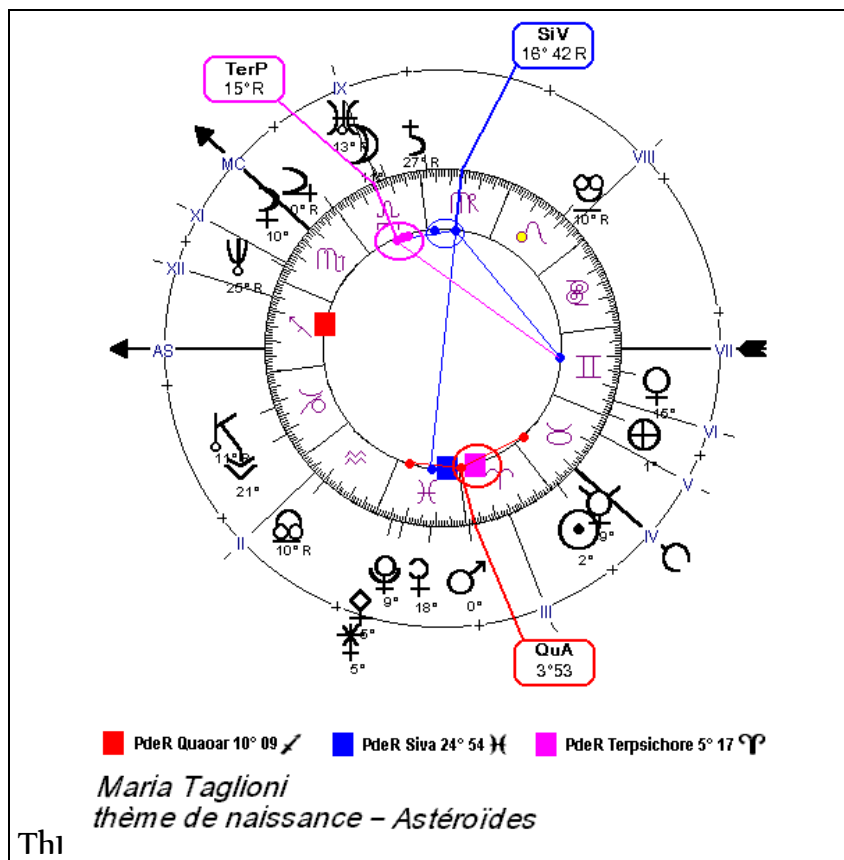

Quaoar, le chorégraphe céleste

Richard Doyle

Supplément technique
au bulletin n°63 de l'Oeil d'Horos

Ce supplément vous permettra de suivre l'analyse des thèmes que vous retrouvez dans la partie « À la recherche des Astéroïdes de la Danse » du bulletin n°63 de l'Oeil d'Horos. Soit les thèmes de naissance de Maria Taglioni, Vaslav Nijinski, Fred Astaire, Ginger Rogers, le thème composite du duo Fred et Ginger, Maurice Béjart, Jean-Pierre Perrault, ainsi que le thème de la Nouvelle Lune du 4 décembre 2002.

Afin d'accentuer l'apport des astéroïdes Quaoar, Siva et Terpsichore, et simplifier leurs études, vous retrouverez pour chacune des études le thème de naissance en relation avec les astéroïdes ainsi que le thème de naissance en relation avec les Points de Révélation. S'ajoute, aux deux thèmes, un tableau de synthèse, mettant l'accent sur les aspects les plus serrés que l'on retrouve, entre les différents éléments du thème.

Bonne exploration, Richard.

Maria Taglioni, thème de naissance du 23 avril 1804 à 00 h 30 (heure locale)
 Stockholm, Suède – 59° N 18' – 18° E 2' – GMT -1h12

Taglioni

Tableau N° 1 : Relevé partiel des éléments du thème étant en relation avec les astéroïdes Quaoar, Siva et Terpsichore.

Vaslav Nijinski, thème de naissance du 12 mars 1890 à 22 h 30 (heure locale)
 Kiev, Russie – 50° N 26' – 30° E 30' – GMT –2h02

Nijinski

Tableau N° 2 : Relevé partiel des éléments du thème étant en relation avec les astéroïdes Quaoar, Siva et Terpsichore.